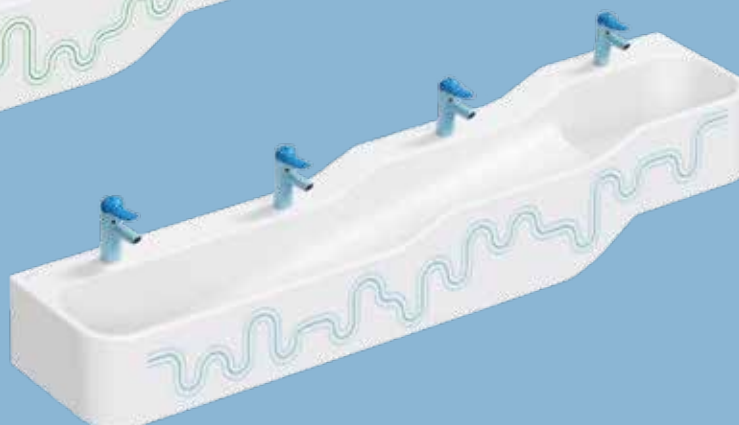

NOUVEAU

■ GEBERIT

GEBERIT BAMBINI

DES SALLES DE BAINS AMUSANTES

DESIGN
MEETS
FUNCTION*

* L'ALLIANCE DU DESIGN
ET DE LA FONCTION

ESPACES SANITAIRES LUDIQUES GEBERIT BAMBINI

TERRAIN DE JEUX D'EAU

L'espace sanitaire ludique Geberit Bambini se présente dans un design modernisé et intemporel. Les lavabos comportent jusqu'à trois niveaux, chacun étant adapté et accessible à différentes tranches d'âge. Ces niveaux sont représentés par de douces vagues qui rendent le design ludique et fluide. Grâce aux différentes combinaisons de couleurs ou en version chromée, les robinetteries Geberit Bambini apportent de la diversité à l'espace lavabo. Les robinetteries de lavabo Geberit Bambini sont disponibles avec un mitigeur monocommande.

La surface en pente entre les cuves invite à des jeux d'eau. La finition structurée se prête à la découverte d'expériences multisensorielles.

Les espaces sanitaires ludiques Geberit Bambini sont disponibles en trois versions différentes.

Les surfaces en Varicor® sont résistantes, hygiéniques et faciles à nettoyer.

VUE D'ENSEMBLE DE LA GAMME GEBERIT BAMBINI

ESPACES SANITAIRES LUDIQUES

GEBERIT BAMBINI

Espace sanitaire ludique, avec deux espaces lavabo, L 90 cm, trou de robinetterie : gauche et droite, trop-plein : sans, lavabo blanc alpin