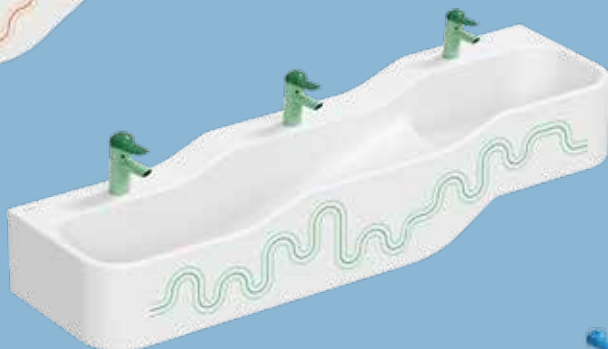

NOUVEAU

■ GEBERIT

GEBERIT BAMBINI

DES SALLES DE BAINS AMUSANTES

DESIGN
MEETS
FUNCTION*

* L'ALLIANCE DU DESIGN
ET DE LA FONCTION

ESPACES SANITAIRES LUDIQUES GEBERIT BAMBINI

TERRAIN DE JEUX D'EAU

L'espace sanitaire ludique Geberit Bambini se présente dans un design modernisé et intemporel. Les lavabos comportent jusqu'à trois niveaux, chacun étant adapté et accessible à différentes tranches d'âge. Ces niveaux sont représentés par de douces vagues qui rendent le design ludique et fluide. Grâce aux différentes combinaisons de couleurs ou en version chromée, les robinetteries Geberit Bambini apportent de la diversité à l'espace lavabo. Les robinetteries de lavabo Geberit Bambini sont disponibles avec un mitigeur monocommande.

La surface en pente entre les cuves invite à des jeux d'eau. La finition structurée se prête à la découverte d'expériences multisensorielles.

Les espaces sanitaires ludiques Geberit Bambini sont disponibles en trois versions différentes.

Les surfaces en Varicor® sont résistantes, hygiéniques et faciles à nettoyer.

VUE D'ENSEMBLE DE LA GAMME GEBERIT BAMBINI

ESPACES SANITAIRES LUDIQUES

GEBERIT BAMBINI

Espace sanitaire ludique, avec deux espaces lavabo, L 90 cm, trou de robinetterie : gauche et droite, trop-plein : sans, lavabo blanc alpin