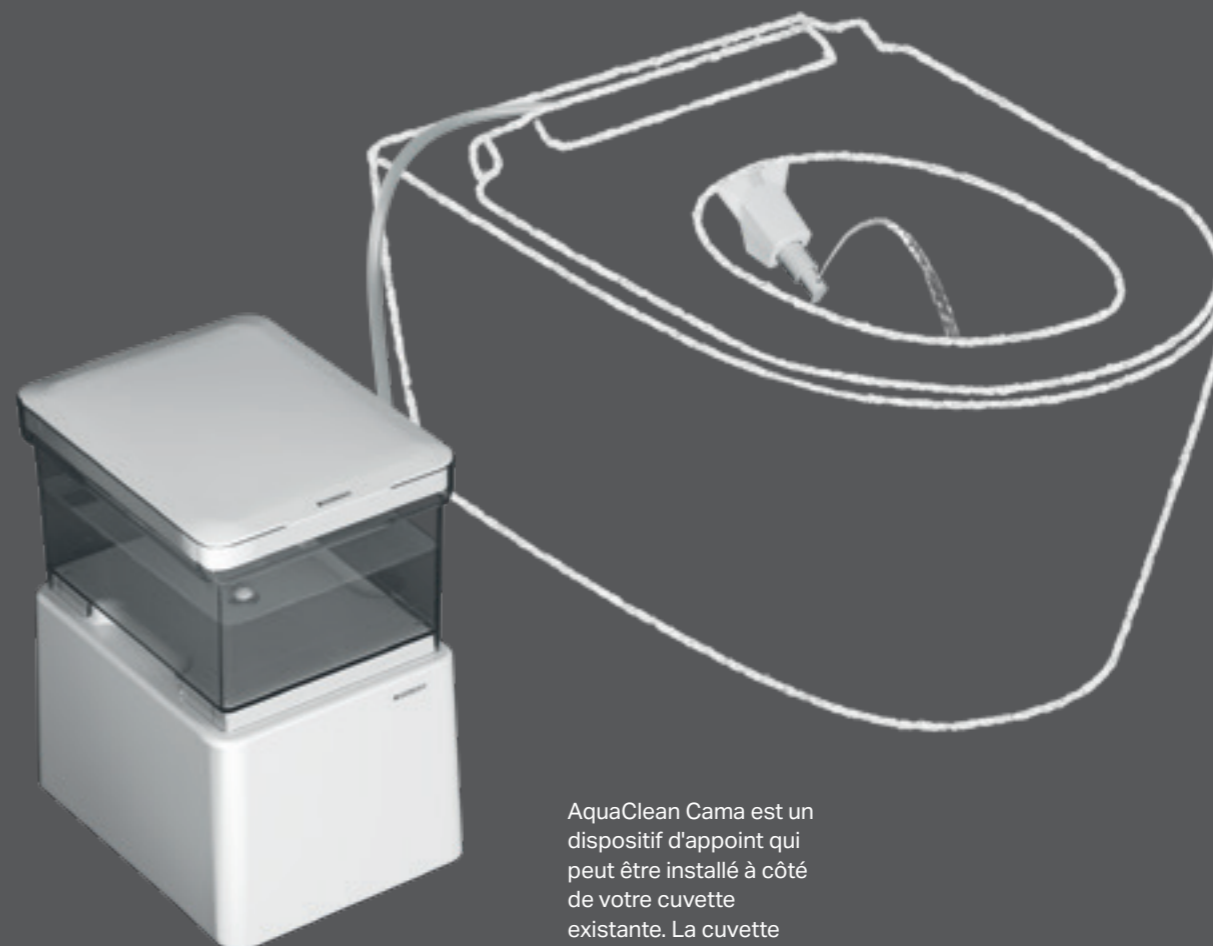

DOUCHETTE AVEC
TECHNOLOGIE WHIRLSPRAY

MODE ÉCONOMIE
D'ÉNERGIE

TÉLÉCOMMANDE

JET D'EAU À TEMPÉRATURE RÉGLABLE
(uniquement via l'application)

DÉTARTRAGE

COMPATIBLE AVEC
L'APPLICATION GEBERIT HOME

AQUACLEAN CAMA TRANSFORME VOTRE WC EN WC LAVANT

Contrairement à un WC lavant classique, AquaClean Cama se compose d'un réservoir d'eau, d'un module technique avec câble d'alimentation secteur et d'une conduite d'alimentation vers la buse de douchette rétractable. Un avantage de taille, AquaClean Cama peut être mis en service en quelques gestes, sans aucun outil et sans connaissances techniques préalables. Il suffit de placer le réservoir d'eau et le module technique à côté des toilettes, d'installer la conduite d'alimentation sous la lunette d'abattant, ainsi que la buse de la douchette, et de lancer le programme de bien-être avec la télécommande ou l'application.

AquaClean Cama est un dispositif d'appoint qui peut être installé à côté de votre cuvette existante. La cuvette céramique n'est pas inclus dans la livraison du produit.

←
Scanner le QR code
et acheter Geberit
AquaClean Cama sur
la boutique en ligne.