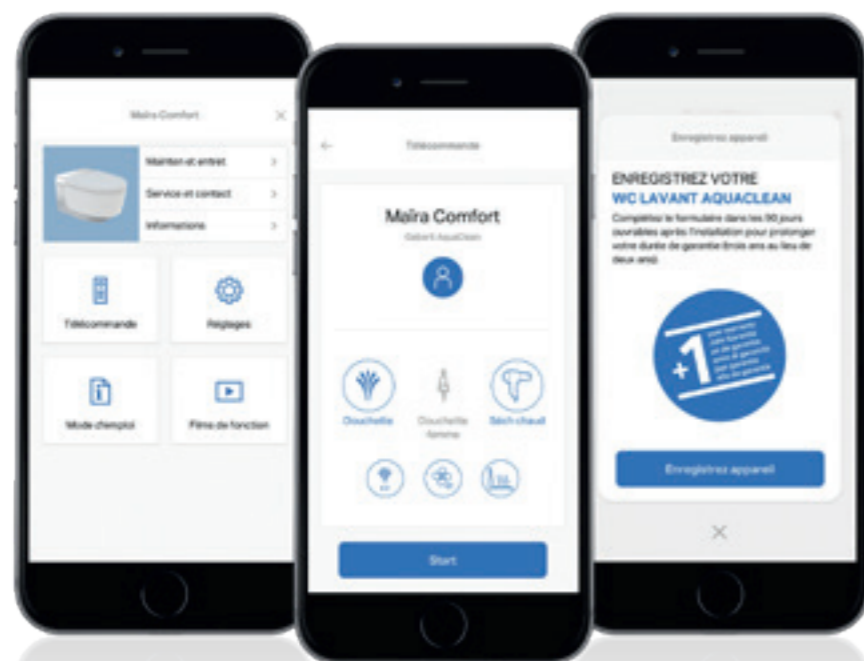

Avec l'application Geberit Home, le smartphone se transforme en télécommande des WC lavants AquaClean, permettant d'activer confortablement toutes les fonctions et d'enregistrer les réglages personnels. L'application offre également des possibilités supplémentaires, comme l'exécution de mises à jour logicielles et de précieux conseils quant à la maintenance et l'entretien de l'appareil.

CONFORTABLEMENT INSTALLÉ CHEZ SOI

Profiter du service Geberit sans sortir de chez soi ? C'est désormais possible grâce à la maintenance à distance unique des WC lavants. En cas d'intervention, l'équipe d'assistance Geberit accède à distance au WC lavant par le biais de votre smartphone, avec votre autorisation, et effectue un entretien à distance.