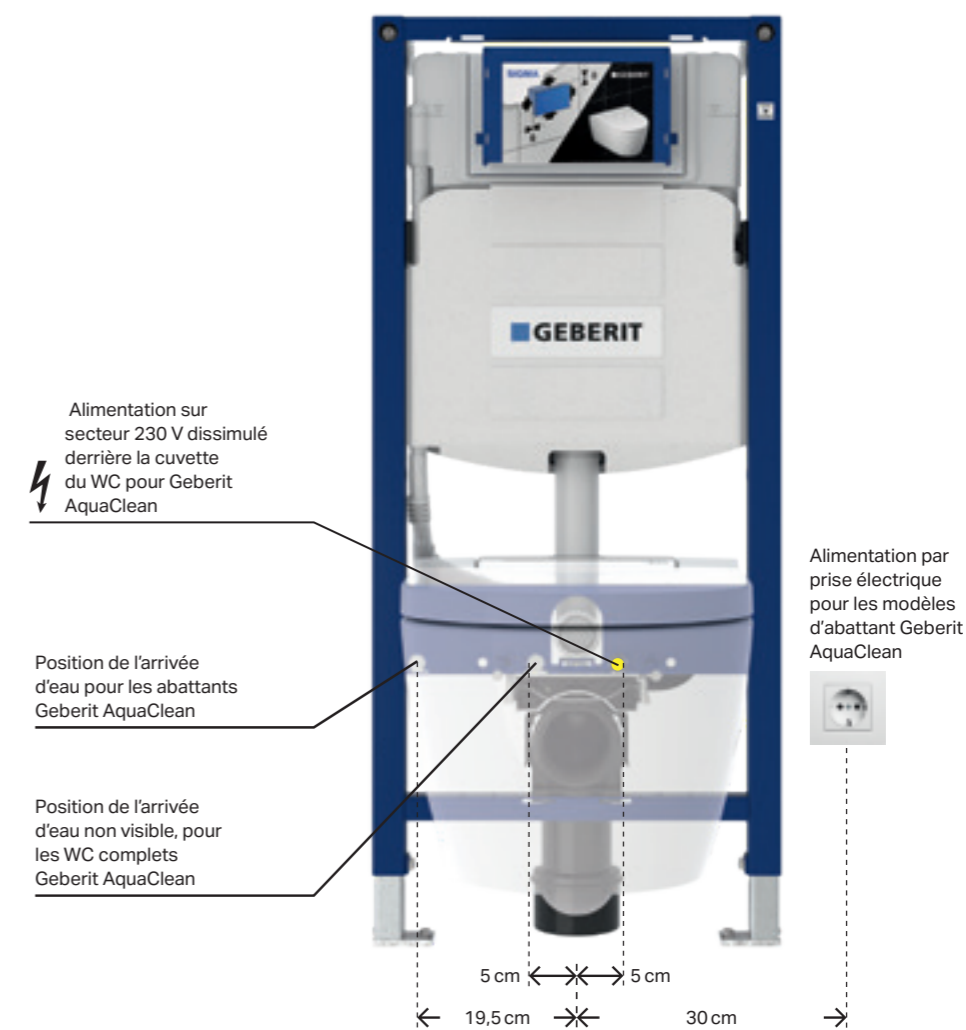

DES SOLUTIONS POUR CHAQUE CONFIGURATION SIMPLE ET **SANS TRACAS**

Les WC lavants Geberit AquaClean s'adaptent à presque toutes les configurations de salle de bains. Tout ce dont ils ont besoin est un raccordement à l'eau et à l'électricité.

Les WC modernes avec raccordement sur secteur offrent tout simplement plus de possibilités. Le pré-équipement en vue d'un futur raccordement électrique permet à vos clients de conserver toutes les options pour l'installation ultérieure ou la modernisation d'appareils de confort, comme un WC lavant ou une plaque de déclenchement électronique. Les bâti-supports pour WC Geberit des systèmes d'installation Duofix, sont de ce fait dotés d'aides au

positionnement de boîtier de raccordement électrique et de communication (Power & Connect) et de fourreaux électriques.

Prévoir le raccordement sur secteur du WC reste recommandé même si votre client ne souhaite pour l'heure pas l'utiliser. Vous lui permettez ainsi de conserver toutes les options possibles pour l'avenir. La pose a posteriori d'un raccordement sur secteur est nettement plus compliquée.