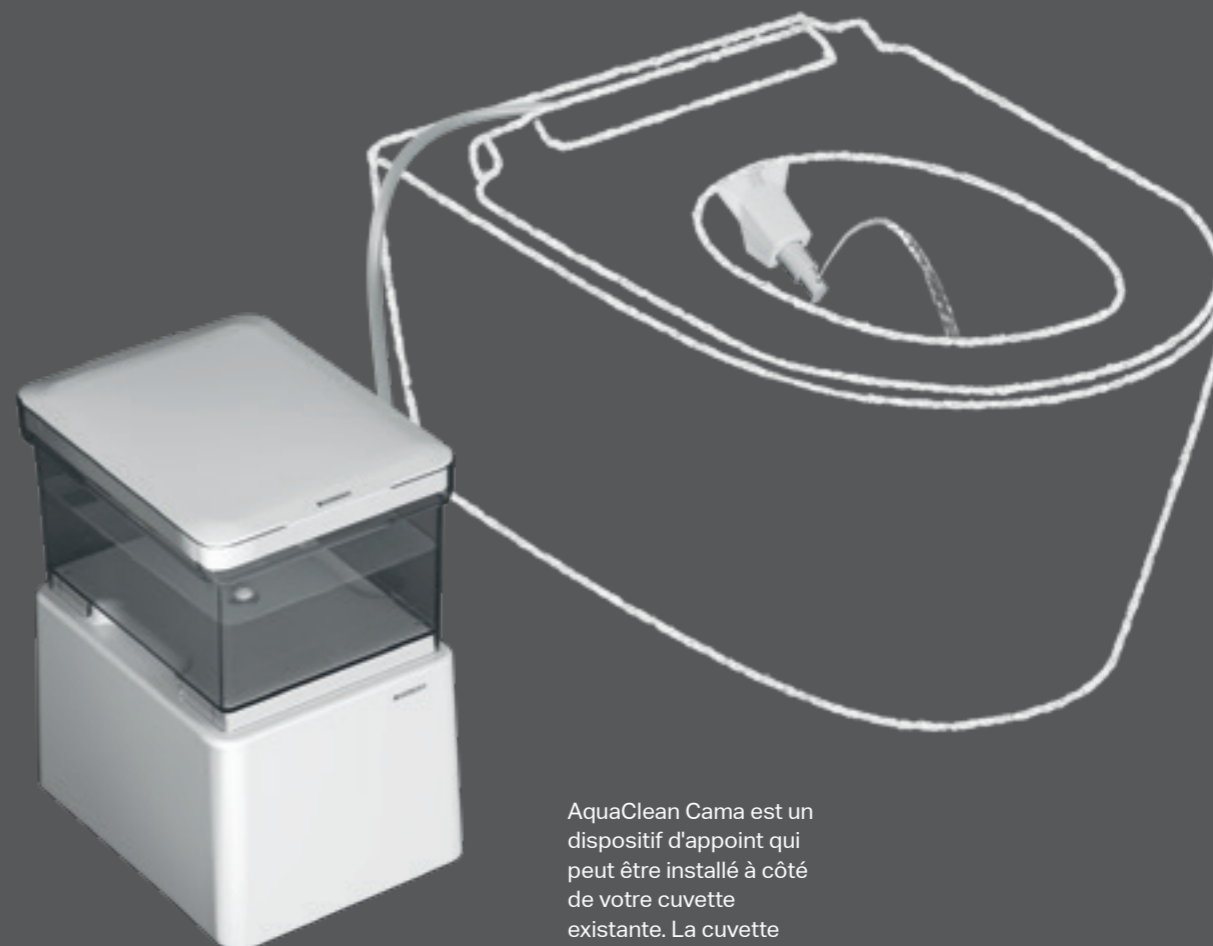

MODE ÉCONOMIE
D'ÉNERGIE

TÉLÉCOMMANDE

JET D'EAU À TEMPÉRATURE RÉGLABLE
(uniquement via l'application)

DÉTARTRAGE

COMPATIBLE AVEC
L'APPLICATION GEBERIT HOME

AQUACLEAN CAMA TRANSFORME VOTRE WC EN WC LAVANT

Contrairement à un WC lavant classique, AquaClean Cama se compose d'un réservoir d'eau, d'un module technique avec câble d'alimentation secteur et d'une conduite d'alimentation vers la buse de douchette rétractable. Un avantage de taille, AquaClean Cama peut être mis en service en quelques gestes, sans aucun outil et sans connaissances techniques préalables. Il suffit de placer le réservoir d'eau et le module technique à côté des toilettes, d'installer la conduite d'alimentation sous la lunette d'abattant, ainsi que la buse de la douchette, et de lancer le programme de bien-être avec la télécommande ou l'application.

AquaClean Cama est un dispositif d'appoint qui peut être installé à côté de votre cuvette existante. La cuvette céramique n'est pas inclus dans la livraison du produit.

←
Scanner le QR code
et acheter Geberit
AquaClean Cama sur
la boutique en ligne.