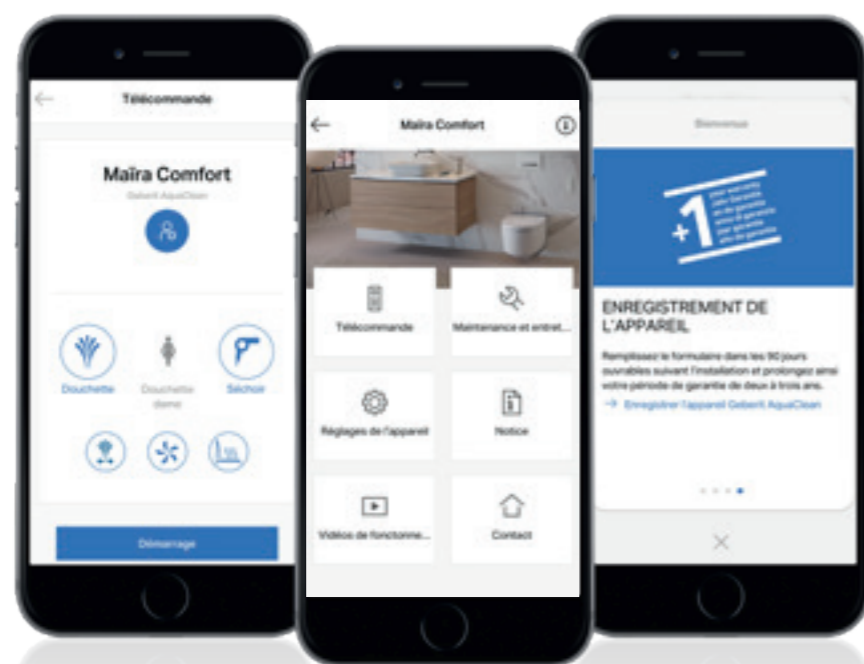

AquaClean Cama est un dispositif d'appoint qui peut être installé à côté de votre cuvette existante. La cuvette céramique n'est pas inclus dans la livraison du produit.

←
Scanner le QR code
et acheter Geberit
AquaClean Cama sur
la boutique en ligne.

ASSISTANT NUMÉRIQUE POUR QUE LE PLAISIR PERDURE

Avec l'application Geberit Home, le smartphone se transforme en télécommande des WC lavants AquaClean, permettant d'activer confortablement toutes les fonctions et d'enregistrer les réglages personnels. L'application offre également des possibilités supplémentaires, comme l'exécution de mises à jour logicielles et de précieux conseils quant à la maintenance et l'entretien de l'appareil.

Il vous suffit d'enregistrer votre modèle sur www.geberit.fr/aquaclean

CONFORTABLEMENT INSTALLÉ CHEZ SOI

Profiter du service Geberit sans sortir de chez soi ? C'est désormais possible grâce à la maintenance à distance unique des WC lavants. En cas d'intervention, l'équipe d'assistance Geberit accède à distance au WC lavant par le biais de votre smartphone, avec votre autorisation, et effectue un entretien à distance.