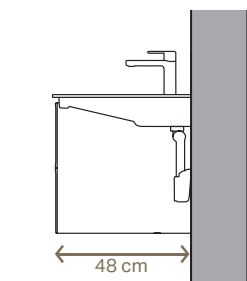

QUAND DESIGN ET FONCTION NE FONT PLUS QU'UN

UNE COLLECTION DE SALLE DE BAINS, DEUX SYSTÈMES D'ÉVACUATION, **DE NOMBREUSES OPTIONS DESIGN**

ÉVACUATION HORIZONTALE CLEANDRAIN

Profondeur standard, 48 cm