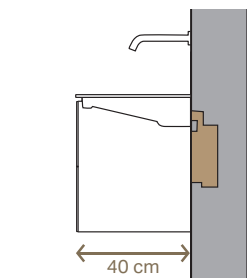

Lavabo pour meuble
L 60 cm, 75 cm, 90 cm, 105 cm, 120 cm
Disponible avec ou sans trou de robinetterie.

Vasque à poser rectangulaire
L 50 cm x P 41 cm
Disponible avec ou sans trou de robinetterie.

Vasque à poser en forme de coupelle
L 50 cm x P 42,5 cm
Disponible avec ou sans trou de robinetterie.

Profondeur compacte, 40 cm*

Lavabo, design aérien
Siphon intégré dans le bâti-support de lavabo.
L 90 cm, 120 cm
Sans trou de robinetterie.

Lavabo pour meuble
L 75 cm, 90 cm, 105 cm
Sans trou de robinetterie.

Lavabo pour meuble
L 60 cm, 75 cm, 90 cm, 105 cm, 120 cm
Disponible avec ou sans trou de robinetterie.

Vasque à poser rectangulaire
L 50 cm x **P** 41 cm
Disponible avec ou sans trou de robinetterie.

Vasque à poser en forme de coupelle
L 50 cm x **P** 42,5 cm
Disponible avec ou sans trou de robinetterie.