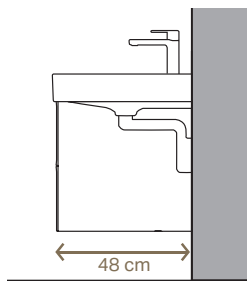

Lavabo pour meuble
L 60 cm, 75 cm, 90 cm, 105 cm, 120 cm
Disponible avec ou sans trou de robinetterie.

Vasque à poser rectangulaire
L 50 cm x P 41 cm
Disponible avec ou sans trou de robinetterie.

Vasque à poser en forme de coupelle
L 50 cm x P 42,5 cm
Disponible avec ou sans trou de robinetterie.

Profondeur compacte, 40 cm*

Lavabo, design aérien
Siphon intégré dans le bâti-support de lavabo.
L 90 cm, 120 cm
Sans trou de robinetterie.

Lavabo pour meuble
L 75 cm, 90 cm, 105 cm
Sans trou de robinetterie.

* Solution gain de place, ne convient pas à tous les meubles.

ÉVACUATION VERTICALE

Profondeur standard, 48 cm

Lavabo autoportant
L 50 cm, 60 cm, 75 cm, 90 cm, 105 cm, 120 cm
Disponible avec ou sans trou de robinetterie.

Lavabo pour meuble
L 60 cm, 75 cm, 90 cm, 105 cm, 120 cm
Disponible avec ou sans trou de robinetterie.

Vasque à poser rectangulaire
L 50 cm x **P** 41 cm
Disponible avec ou sans trou de robinetterie.

Vasque à poser en forme de coupelle
L 50 cm x **P** 42,5 cm
Disponible avec ou sans trou de robinetterie.