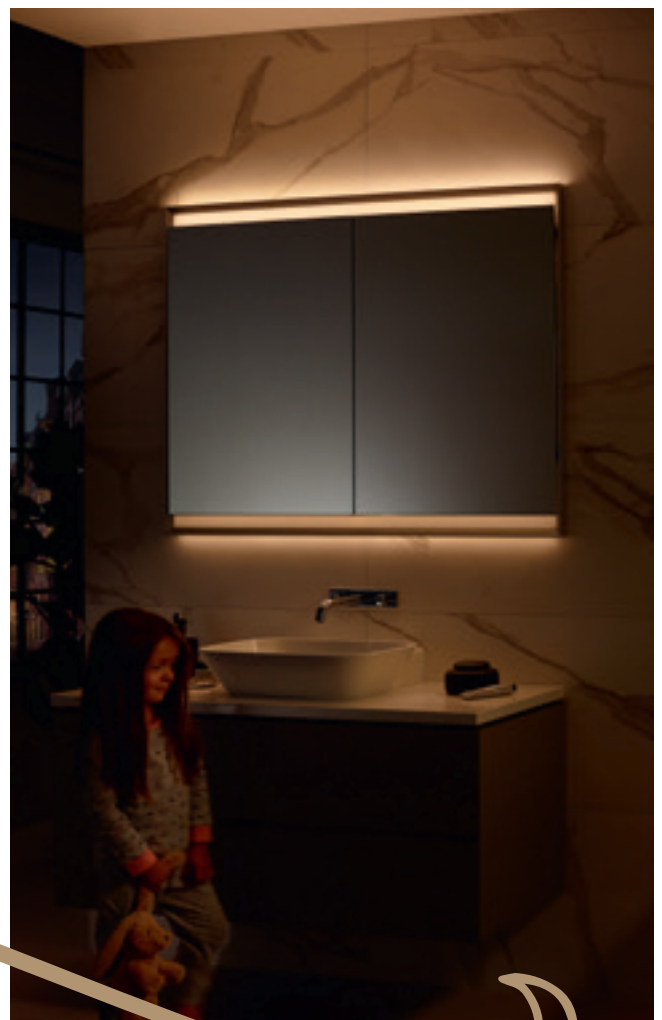

Lumière d'orientation douce pour les visites nocturnes dans la salle de bains

Diminution continue de la luminosité

Lumière non éblouissante

ÉCLAIRAGE TAMISÉ

Éclairage discret et chaleureux pour un moment de détente dans la salle de bains.

ÉCLAIRAGE D'ORIENTATION

Un éclairage doux et tamisé pour s'orienter la nuit et se rendormir facilement.

QUAND DESIGN ET FONCTION NE FONT PLUS QU'UN

LUMIÈRE À VALEUR AJOUTÉE

Les armoires de toilette Geberit ONE font partie d'un concept d'éclairage global qui permet de contrôler de manière innovante toutes les sources de lumière dans la salle de bains.