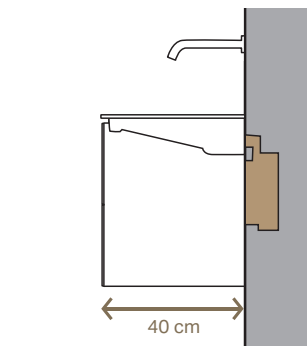

QUAND DESIGN ET FONCTION NE FONT PLUS QU'UN

SOLUTION AVEC LAVABO COMPACT