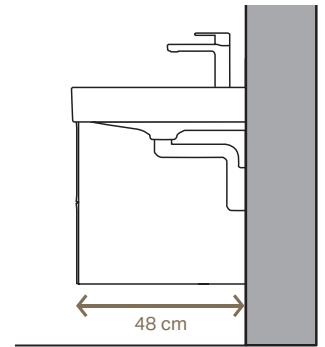

1 Lavabo asymétrique avec plage de dépose latérale. **2** Élégamment intégré : lavabo pour meuble avec de grandes plages de dépose latérales. **3** Vasque à poser, en forme de coupelle. **4** Lignes affirmées : vasque à poser rectangulaire. **5** Plaisir à deux : lavabo autoportant, bandeau de 9,5 cm, avec double robinetterie sur gorge.

KeraTect®

QUAND DESIGN ET FONCTION NE FONT PLUS QU'UN

DIVERSITÉ DE LAVABOS À ÉVACUATION VERTICALE

1 Lavabo pour meuble slim (1,5 cm) avec plages de dépose latérales. **2** Lavabo autoportant, bandeau de 9,5 cm, et meuble assorti. **3** Lavabo autoportant avec robinetterie murale, laissant libre accès à la plage de dépose arrière. **4** Vasque à poser rectangulaire. **5** Vasque à poser en forme de coupelle.